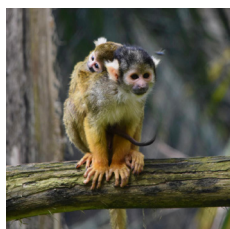

PREMIERES NAISSANCES DE LA SAISON 2023 AU PARC !

Alors que Yuma et Naya, les loups nés au Parc en 2022 viennent de fêter leur 1er anniversaire, l'été 2023 promet son lot de bébés tous plus craquants les uns que les autres ... Retour sur quelques naissances marquantes !

UN LOUVETEAU SUR LES HAUTEURS DU PARC

1 Louveteau chez les Loups Gris d'Europe

Du côté des loups gris, c'est un petit mâle qui est venu agrandir la meute le 25 avril 2023 ! Il se porte à merveille, et apprend à découvrir son territoire auprès de ses congénères.

UN BÉBÉ SAÏMIRI

1 Petit Saïmiri est né !

Début mai, c'est un petit Saïmiri qui a agrandi la longue liste des animaux présents sur le Parc ! Le petit singe est en parfaite santé et découvre son environnement accroché à sa mère.

UN PETIT TAMARIN PINCHE

Dernière naissance en date : un petit Tamarin !

Pour compléter ces naissances, c'est un petit Tamarin Pinché qui a pointé le bout de son nez. Lui aussi découvre peu à peu son environnement et sa grande famille, toujours non loin de sa mère.