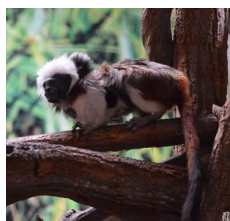

UN LOUVETEAU SUR LES HAUTEURS DU PARC

1 Louveteau chez les Loups Gris d'Europe

Du côté des loups gris, c'est un petit mâle qui est venu agrandir la meute le 25 avril 2023 ! Il se porte à merveille, et apprend à découvrir son territoire auprès de ses congénères.

UN BÉBÉ SAÏMIRI

1 Petit Saïmiri est né !

Début mai, c'est un petit Saïmiri qui a agrandi la longue liste des animaux présents sur le Parc ! Le petit singe est en parfaite santé et découvre son environnement accroché à sa mère.

UNE NAISSANCE CHEZ LES ALPAGAS !

1 petit Alpaga rejoint la Mini-Ferme cette année !

Né au début du mois de mai, ce petit Alpaga est aujourd'hui visible sur le parc, non loin de l'espace snacking, et fait le bonheur des petits comme des grands !

UN PETIT TAMARIN PINCHE

Dernière naissance en date : un petit Tamarin !

Pour compléter ces naissances, c'est un petit Tamarin Pinché qui a pointé le bout de son nez. Lui aussi découvre peu à peu son environnement et sa grande famille, toujours non loin de sa mère.